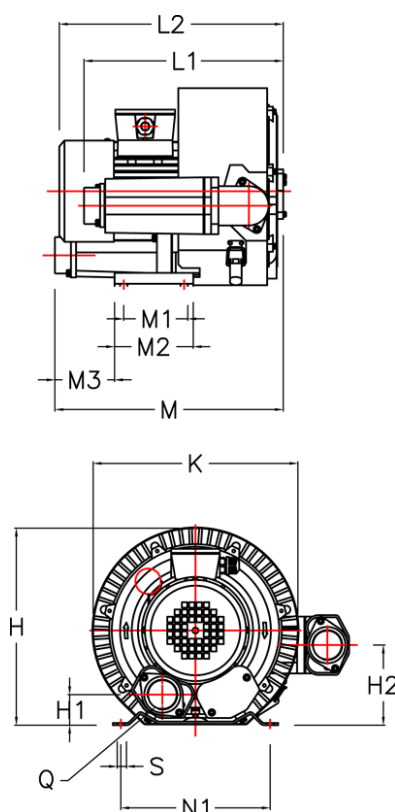

Varenummer: 2761331917511
Beskrivelse: KLEEblower KB3319 1,75/1,9 kW
3x230/400V 50/60Hz Dobbeltkammer

Mål

H = 313	M2 = 130
H1 = 45	M3 = 101
H2 = 153	N1 = 225
K = 320	Q = 2-PF 1 1/2" (NPT 1 1/2")
L1 = 269	S = 4 x Ø12
L2 = 391	Støjniveau dB 50/60Hz = 66/69
M = 345	
M1 = 90	